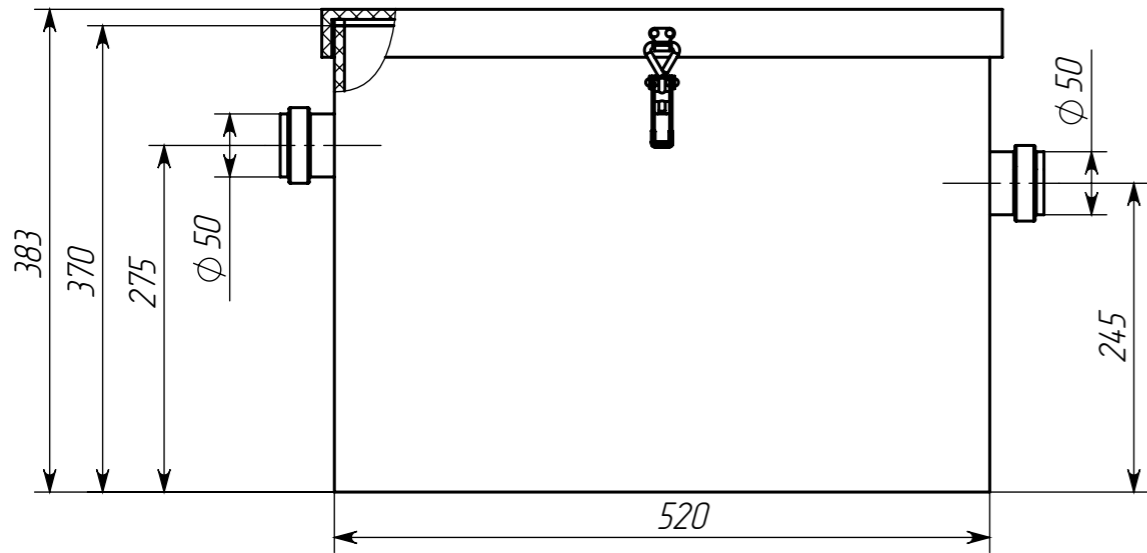

Перв. примен.
ТУК 0,75-50 ГЧ

Справ. №

ТУК 0,75-50 ГЧ

Подп. и дата

Инв. № дубл.

Взам. инв. №

Подп. и дата

Инв. № подл.

					ТУК 0,75-50 ГЧ			
Изм.	Лист	№ докум.	Подп.	Дата	Жируловитель Габаритный чертеж	Лит.	Масса	Масштаб
Разраб.				11.11.2021				1:6
Пров.						Лист	Листов 1	
Т.контр.								
Н.контр.								
Утв.								