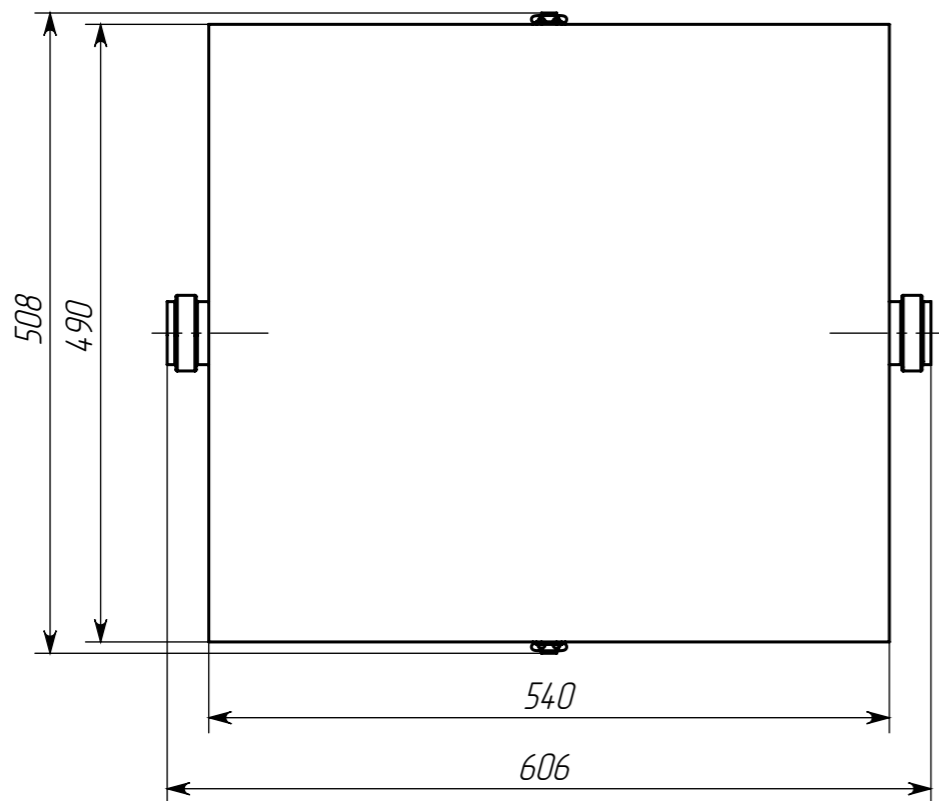

Перв. примен.
ТУК 0,75-50 ГЧ

Справ. №

ТУК 0,75-50 ГЧ

Подп. и дата

Инв. № дубл.

Взам. инв. №

Подп. и дата

Инв. № подл.

					ТУК 0,75-50 ГЧ			
Изм.	Лист	№ докум.	Подп.	Дата	Жируловитель Габаритный чертеж	Лит.	Масса	Масштаб
Разраб.				11.11.2021				1:6
Пров.						Лист	Листов 1	
Т.контр.								
Н.контр.								
Утв.								