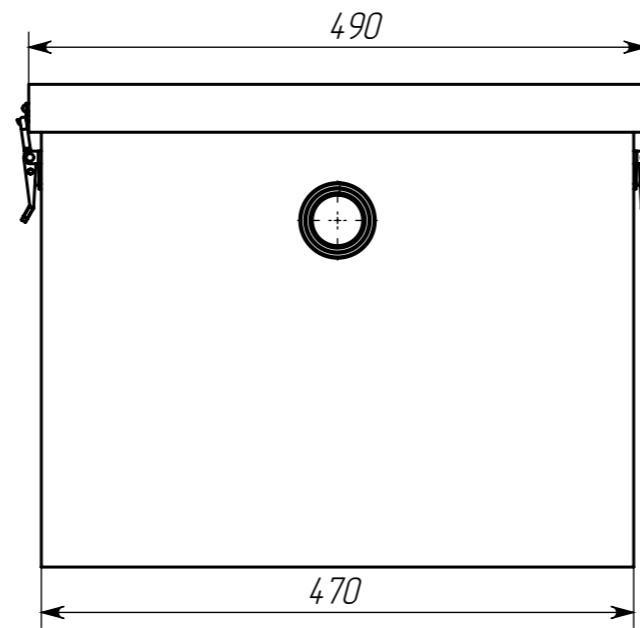

Перв. примен.
ТУК 0,75-50 ГЧ

Справ. №

ТУК 0,75-50 ГЧ

Подп. и дата

Инв. № дубл.

Взам. инв. №

Подп. и дата

Инв. № подл.

					ТУК 0,75-50 ГЧ			
Изм.	Лист	№ докум.	Подп.	Дата	Жируловитель Габаритный чертеж	Лит.	Масса	Масштаб
Разраб.				11.11.2021				1:6
Пров.						Лист	Листов 1	
Т.контр.								
Н.контр.								
Утв.								